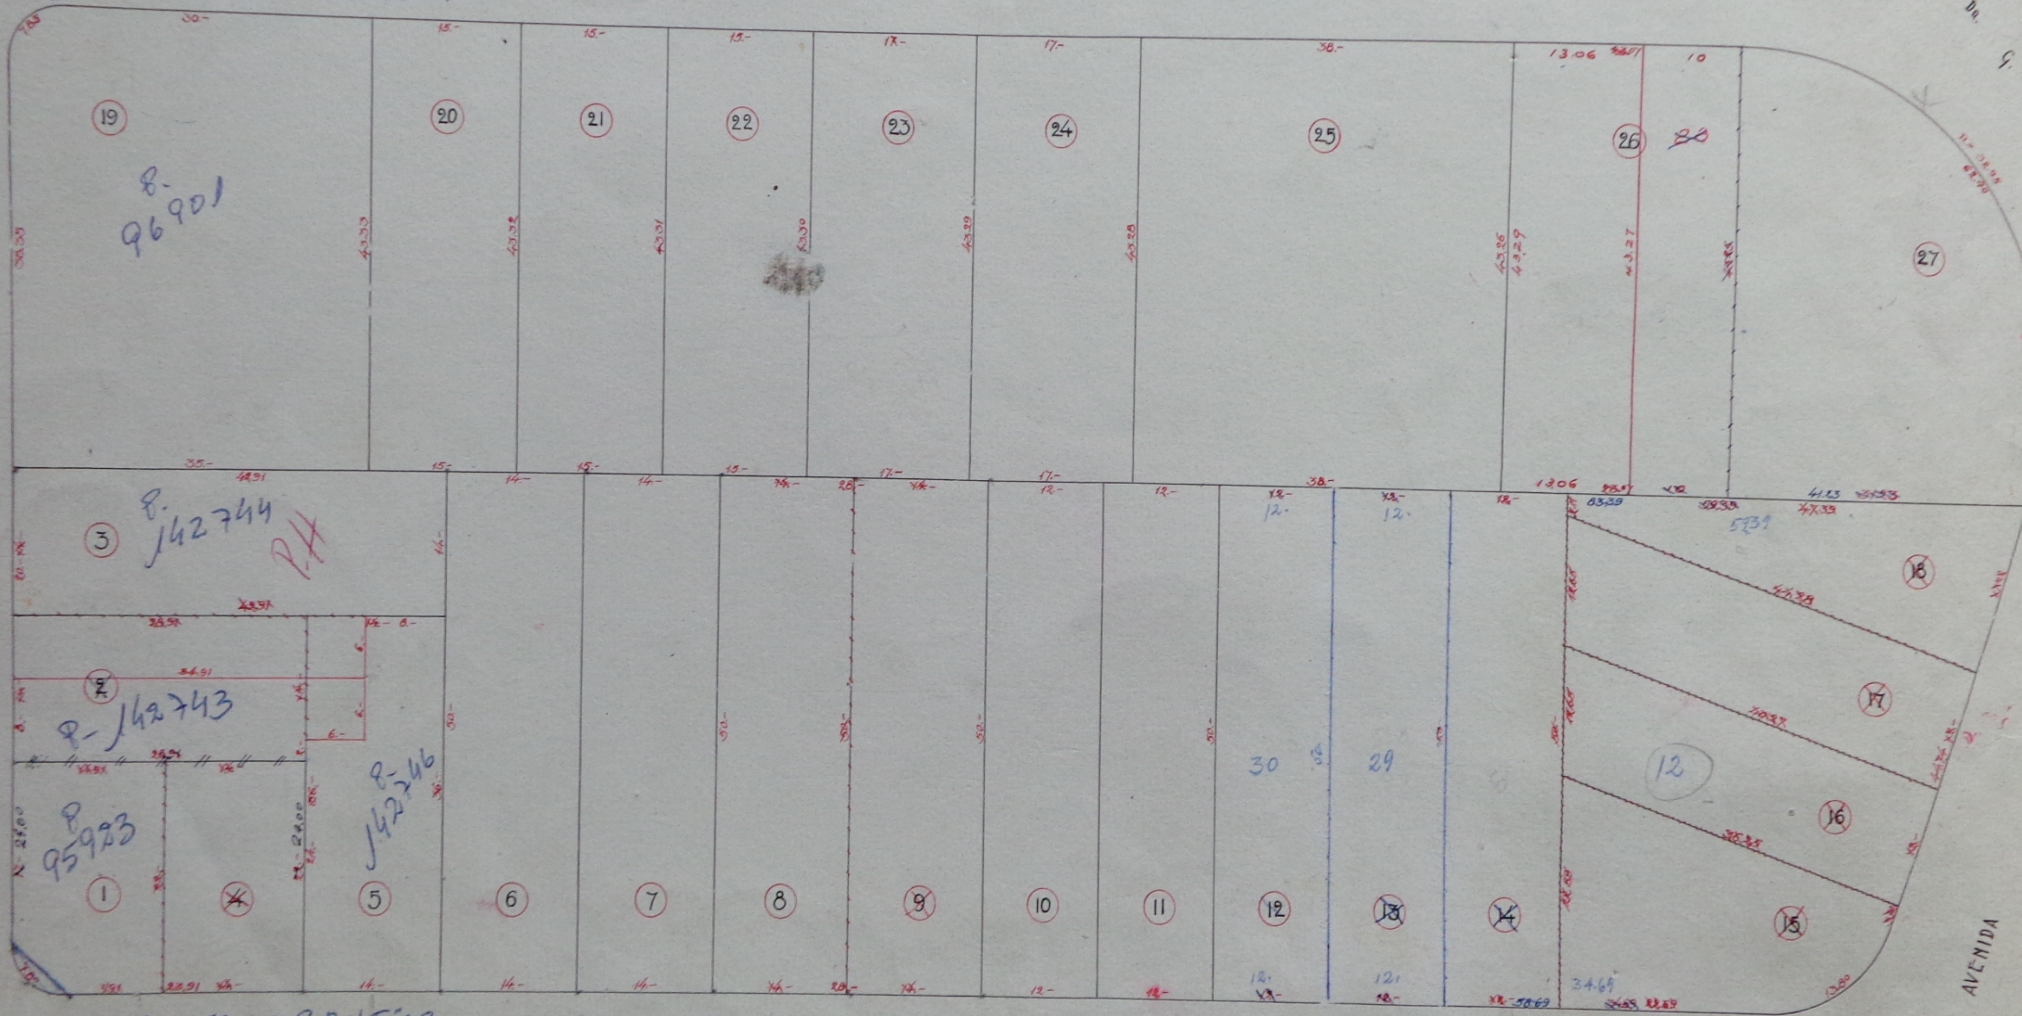

CARPETA N° 2483

SECCION JUDICIAL 10ª V

E/ CALA 1:500 SUB-URBANA

R.C. 3‰

Sub-Urbana

CALLE

DIVINA

COMEDIA

CALLE

CALLE DIVINA COMEDIA

CALLE PUNTA DE SANTIAGO

CALLE

PUNTA

DE

SANTIAGO

AVENIDA

REMEDIACION

1  
2  
3  
4  
5  
6  
7  
8  
9  
10  
11  
12  
13  
14  
15  
16  
17  
18  
19  
20  
21  
22  
23  
24  
25  
26  
27  
28  
29  
30